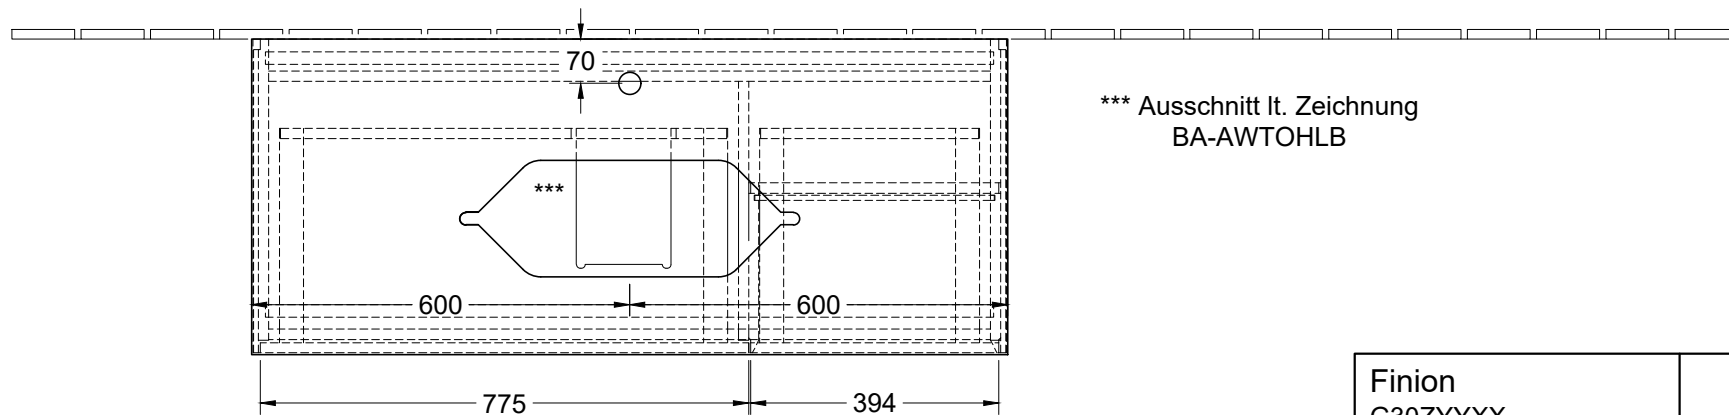

 220 - 240 V

\*\*\* Ausschnitt lt. Zeichnung  
BA-AWTOHLB

Finion G30ZYXX		 <b>Villeroy &amp; Boch</b> 1748
V01 / 06.12.2016	1:12	